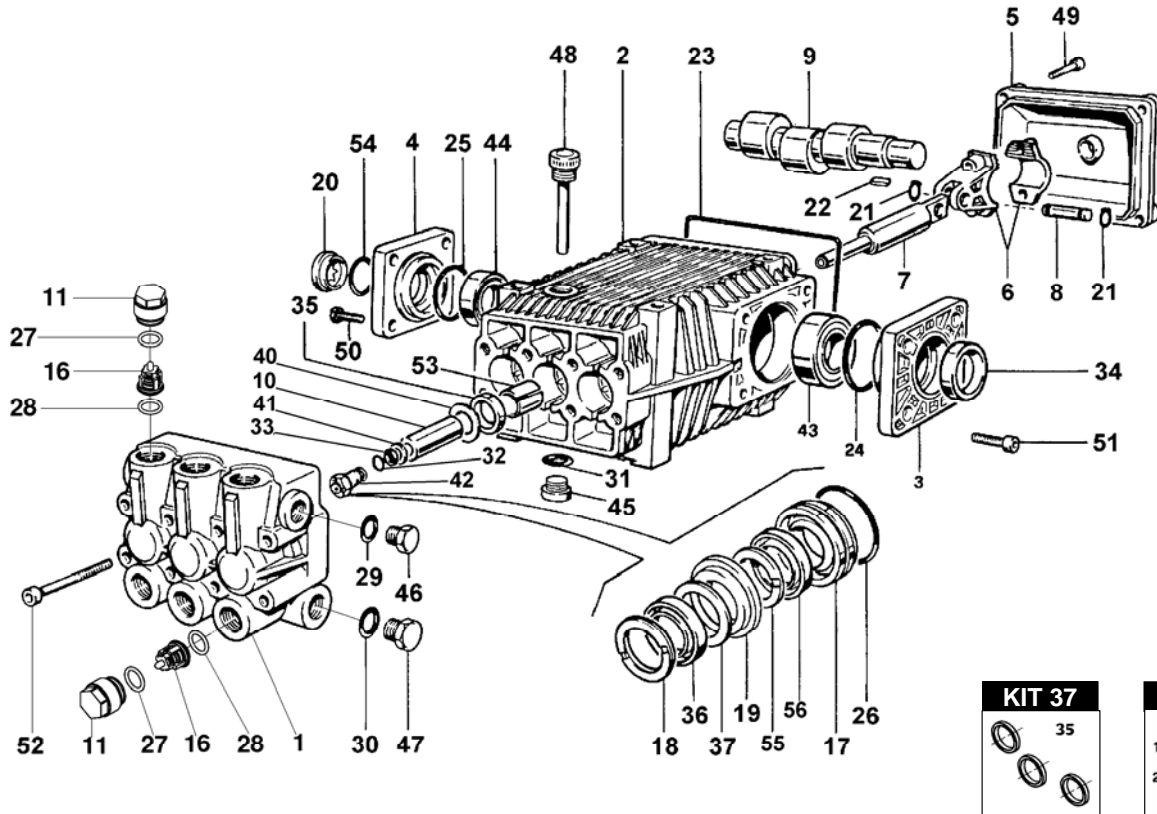

TTV 1515-2015-1618-2018-1521-2021-3040-3055

POS.	CODICE PART NO. RÉF.	DENOMINAZIONE - DESCRIPTION - DESCRIPTION	Q.TY	POS.	CODICE PART NO. RÉF.	DENOMINAZIONE - DESCRIPTION - DESCRIPTION	Q.TY
1	060079282	PUMP HEAD D.20	1	29	824109002	GASKET DIA.17X22X1	1
2	060001092	CRANKCASE	1	30	824180002	GASKET DIA.27X36X1	1
3	060016092	BEARING COVER DIA.72 MM	1	31-kit 127	803204002	O-RING DIA.2,62X23,81	1
4	060017092	BEARING COVER DIA.80 MM	1	32	803058002	O-RING DIA.1,78X10,82	3
5	060003092	CRANKCASE COVER	1	33	803902002	ANTI-EXTRUSION RING	3
6	069800972	CONNECTING ROD	3	34-kit 127	802143002	OIL SEAL	1
6	862796002	CONNECTING ROD BOLT	6	35-kit 37-127	802090002	OIL SEAL DIA.17	3
7	060071512	PLUNGER ROD	3	36-kit 86-89	802065102	SUPER "U" PACKING DIA.20X30	3
8	060007492	PISTON PIN DIA.15 MM	3	37-kit 86-89	060086322	ANTIEXTRUSION RING	3
9/1	060106262	CRANKSHAFT TTV 3040	1	40	060018682	WASHER DIA.14X38X0,5	3
9/2	060107262	CRANKSHAFT TTV 1515-2015-3047	1	41	843646002	WASHER	3
9/3	060108262	CRANKSHAFT TTV 1618-2018-3055	1	42	060072002	PISTON BOLT	3
9/4	060109262	CRANKSHAFT TTV 1521-2021	1	43	812848002	ROLLER BEARING DIA.35X72X17	1
10	060009182	CERAMIC PISTON DIA.20 MM	3	44	812867002	BALL BEARING	1
11-kit 67	070040532	VALVE CAP M27x1,5	6	45	852687002	CAP G 3/4	1
16-kit 123	069846973	CHECK VALVES	6	46	852579002	PLUG G 3/8	1
17-kit 86	060036532	BACK GLAND DIA.20 MM	3	47	852693002	CAP G3/4	1
18-kit 86-89	802065302	THRUST RING DIA.20	3	48	060020322	OIL FILLER PLUG WITH DIP STICK	1
19-kit 86	060076532	FRONT GLAND	3	49	862108002	BOLT	4
20-kit 127	060059322	OIL SIGHT GLASS	1	50	863265002	BOLT	4
21	801099002	CIRCLIP DIA.15	6	51	862562002	BOLT	4
22	806534002	TAB 8X7X35	1	52	862951002	BOLT	8
23-kit 127	803210902	O-RING DIA.2,62X152	1	53	804300002	SELF-LUBRIFICATING BUSHING	3
24-kit 127	803210552	O-RING DIA.2,62X67,95	1	54-kit 127	803265002	O-RING DIA.3,53X46,01	1
25-kit 127	803210642	O-RING DIA.2,62X75,87	1	55-kit 86-89	380392322	THRUST RING DIA.20X30	3
26-kit 86-89	803080102	O-RING DIA.1,78X34,65	3	56-kit 86-89	802064002	"V" PACKING DIA.20X30	3
27-kit 67	803182002	O-RING DIA.2,62X17,13	6				
28-kit 123	803182002	O-RING DIA.2,62X17,13	6	17-18-26-36-37-56	069884973	KIT PACKING FOR HOT WATER	18
				REPAIR KIT	ITEM NO.s INCLUDED	PCS.	
				kit 37	069814973	SPARE PARTS KIT	3
				kit 67	049839973	SPARE PARTS KIT	12
				kit 86	069836973	SPARE PARTS KIT	24
				kit 89	069839973	SPARE PARTS KIT	18
				kit 123	069867973	SPARE PARTS KIT	12
				kit 127	069872973	SPARE PARTS KIT	10