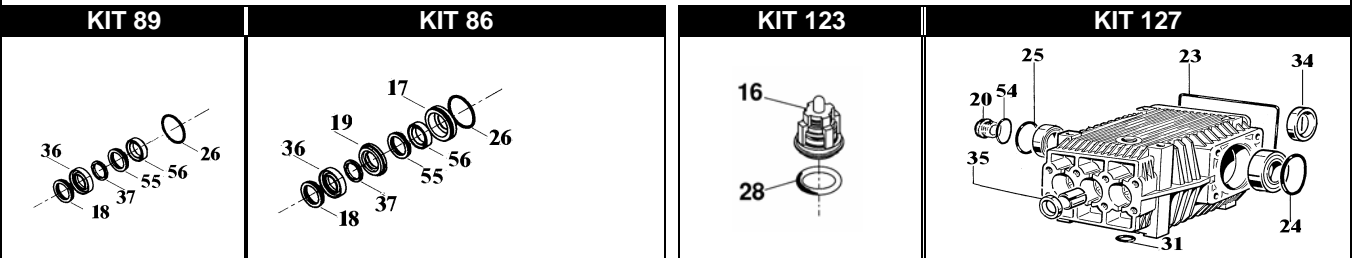

TTV 1515-2015-1618-2018-1521-2021-3040-3055

POS.	CODICE PART NO. RÉF.	DENOMINAZIONE - DESCRIPTION - DESCRIPTION	Q.TY	POS.	CODICE PART NO. RÉF.	DENOMINAZIONE - DESCRIPTION - DESCRIPTION	Q.TY
1	060079282	PUMP HEAD D.20	1	29	824109002	GASKET DIA.17X22X1	1
2	060001092	CRANKCASE	1	30	824180002	GASKET DIA.27X36X1	1
3	060016092	BEARING COVER DIA.72 MM	1	31-kit 127	803204002	O-RING DIA.2,62X23,81	1
4	060017092	BEARING COVER DIA.80 MM	1	32	803058002	O-RING DIA.1,78X10,82	3
5	060003092	CRANKCASE COVER	1	33	803902002	ANTI-EXTRUSION RING	3
6	069800972	CONNECTING ROD	3	34-kit 127	802143002	OIL SEAL	1
6	862796002	CONNECTING ROD BOLT	6	35-kit 37-127	802090002	OIL SEAL DIA.17	3
7	060071512	PLUNGER ROD	3	36-kit 86-89	802065102	SUPER "U" PACKING DIA.20X30	3
8	060007492	PISTON PIN DIA.15 MM	3	37-kit 86-89	060086322	ANTIEXTRUSION RING	3
9/1	060106262	CRANKSHAFT TTV 3040	1	40	060018682	WASHER DIA.14X38X0,5	3
9/2	060107262	CRANKSHAFT TTV 1515-2015-3047	1	41	843646002	WASHER	3
9/3	060108262	CRANKSHAFT TTV 1618-2018-3055	1	42	060072002	PISTON BOLT	3
9/4	060109262	CRANKSHAFT TTV 1521-2021	1	43	812848002	ROLLER BEARING DIA.35X72X17	1
10	060009182	CERAMIC PISTON DIA.20 MM	3	44	812867002	BALL BEARING	1
11-kit 67	070040532	VALVE CAP M27x1,5	6	45	852687002	CAP G 3/4	1
16-kit 123	069846973	CHECK VALVES	6	46	852579002	PLUG G 3/8	1
17-kit 86	060036532	BACK GLAND DIA.20 MM	3	47	852693002	CAP G3/4	1
18-kit 86-89	802065302	THRUST RING DIA.20	3	48	060020322	OIL FILLER PLUG WITH DIP STICK	1
19-kit 86	060076532	FRONT GLAND	3	49	862108002	BOLT	4
20-kit 127	060059322	OIL SIGHT GLASS	1	50	863265002	BOLT	4
21	801099002	CIRCLIP DIA.15	6	51	862562002	BOLT	4
22	806534002	TAB 8X7X35	1	52	862951002	BOLT	8
23-kit 127	803210902	O-RING DIA.2,62X152	1	53	804300002	SELF-LUBRIFICATING BUSHING	3
24-kit 127	803210552	O-RING DIA.2,62X67,95	1	54-kit 127	803265002	O-RING DIA.3,53X46,01	1
25-kit 127	803210642	O-RING DIA.2,62X75,87	1	55-kit 86-89	380392322	THRUST RING DIA.20X30	3
26-kit 86-89	803080102	O-RING DIA.1,78X34,65	3	56-kit 86-89	802064002	"V" PACKING DIA.20X30	3
27-kit 67	803182002	O-RING DIA.2,62X17,13	6				
28-kit 123	803182002	O-RING DIA.2,62X17,13	6	17-18-26-36-37-56	069884973	KIT PACKING FOR HOT WATER	18
				REPAIR KIT	ITEM NO.s INCLUDED	PCS.	
				kit 37	069814973	SPARE PARTS KIT	3
				kit 67	049839973	SPARE PARTS KIT	12
				kit 86	069836973	SPARE PARTS KIT	24
				kit 89	069839973	SPARE PARTS KIT	18
				kit 123	069867973	SPARE PARTS KIT	12
				kit 127	069872973	SPARE PARTS KIT	10