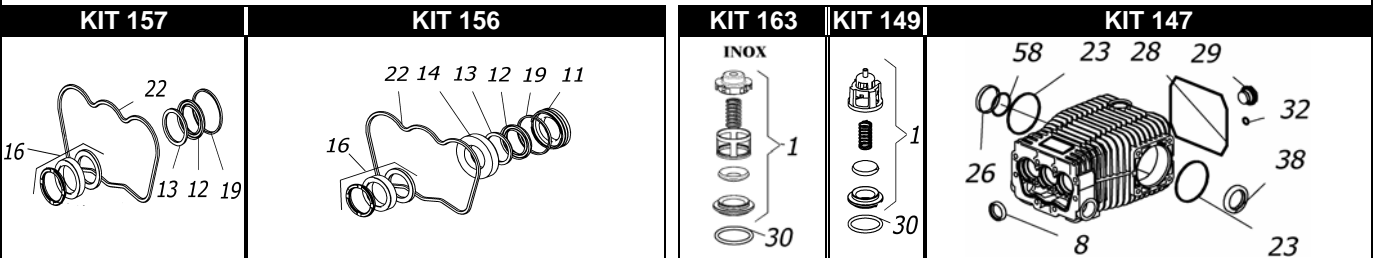

RB 1719-2019 RB 2419-2819-3319-Slow RBL 3619-4219-5019 RBS 2811-2812-2813

POS.	CODICE PART NO. RÉF.	DENOMINAZIONE - DESCRIPTION - DESCRIPTION	Q.TY	POS.	CODICE PART NO. RÉF.	DENOMINAZIONE - DESCRIPTION - DESCRIPTION	Q.TY
1-kit 149	089807973	VALVES ASSEMBLY	6	33	852629002	PLUG G 3/8	1
1-kit 163	089801973	STAINLESS STEEL VALVE ASSEMBLY	6	34	824140002	GASKET	1
2	080001092	CARTER	1	35	801099002	CIRCLIP	6
3	080040262	CRANKSHAFT (RBL 5019 - RB 3319-S - RB 2019)	1	36	863521002	BOLT	8
3	080039262	C.SHAFT (RBL 4219-RBS 2813-RB 2819S-RB 1719)	1	37	863265002	BOLT	8
3	080038262	CRANKSHAFT (RBS 2812)	1	38-kit 147	802143002	OIL SEAL	1
3	080037262	CRANKSHAFT (RBL 3619 - RBS 2811 - RB 2419)	1	39	852712002	PLUG G1	1
4	080007112	CONNECTING ROD	3	40	824230002	GASKET	1
5	060007492	PISTON PIN	3	42-kit 100	060095532	VALVE CAP	6
6	080014512	PLUNGER ROD	3	43	812870002	BEARING	2
7	080011822	CERAMIC PISTON D.25	3	44	080050512	SPECIAL BOLT	3
8-kit 146	802092002	OIL SEAL	3	45	803058002	O-RING	3
9	060018682	WASHER	3	46	803902002	ANTI-EXTRUSION RING	3
11-kit 156	080017532	BACK GLAND	3	47	843646002	WASHER	3
12-kit 156-157	802091502	"V" PACKING 25-35	3	48	080051512	SPRING	3
13-kit 156-157	060015322	THRUST RING	3	49	862108002	BOLT	4
14-kit 156	080020532	FRONT GLAND	3	50	060123612	SHEET	1
15	080005282	PUMP HEAD	1	51	089829973	MOUNTING RAILS KIT (OPTIONAL)	1
16-kit 156-157	802096402	SUPER "U" PACKING	3	52	311482322	PLAIN SAFETY CONE (RB Version- optional)	1
19-kit 156-157	803080102	O-RING	3	53	318954973	SPLINE COUPLING KIT 1" 3/8 (RB Version- optional)	1
22-kit 156-157	080021312	PARTICULAR PROFILE GASKET	1	55	080053612	MOUNTING RAIL (OPTIONAL)	2
23-kit 147	803210642	O-RING	2	56	863212002	BOLT	4
24	060017092	BEARING COVER	2	57	806534002	TAB 8X7X35	1
25	060020322	OIL FILLER PLUG WITH DIP STICK	1	58-kit 147	803265002	O-RING	1
26-kit 147	060059322	OIL SIGHT GLASS	1				
27	080006092	CRANKCASE COVER	1				
28-kit 147	803210882	O-RING	1	REPAIR KIT	NO.s INCLUDED	PCS.	
29-kit 147	853515502	OIL SIGHT GLASS + O-RING	1	kit 100	069844973	SPARE PARTS KIT	12
30-kit 149-163-100	803204802	O-RING	12	kit 146	089816973	SPARE PARTS KIT	3
31	852543502	PLUG G1/4	1	kit 147	089817973	SPARE PARTS KIT	11
32-kit 147	803057002	O-RING	1	kit 149	089819973	SPARE PARTS KIT	12
				kit 156	089826973	SPARE PARTS KIT	25
				kit 157	089827973	SPARE PARTS KIT	19
				kit 163	089834973	SPARE PARTS KIT (OPTIONAL)	12