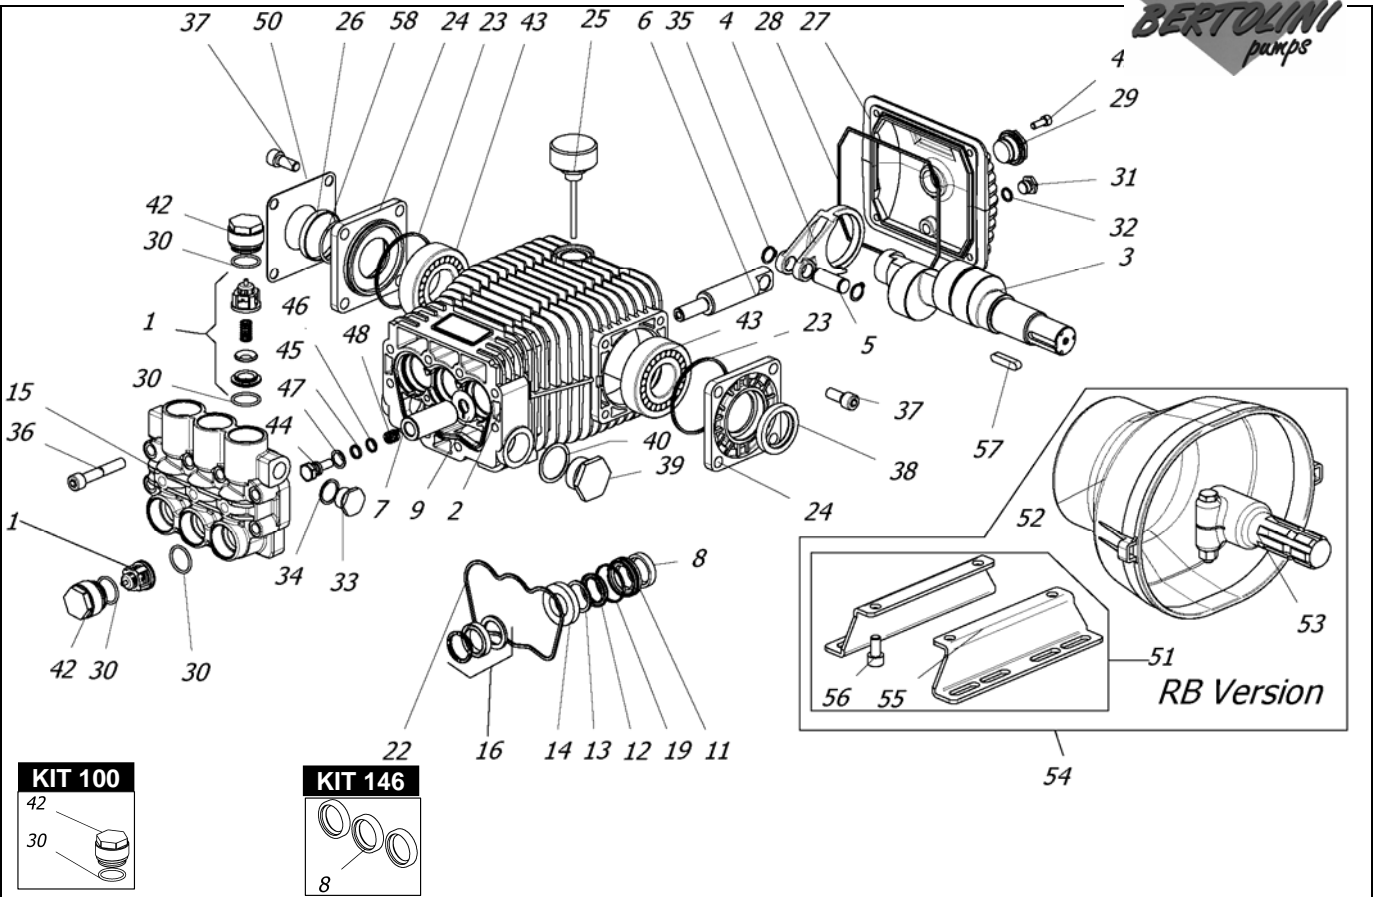

RB 1719-2019 RB 2419-2819-3319-Slow RBL 3619-4219-5019 RBS 2811-2812-2813

POS.	CODICE PART NO. RÉF.	DENOMINAZIONE - DESCRIPTION - DESCRIPTION	Q.TY	POS.	CODICE PART NO. RÉF.	DENOMINAZIONE - DESCRIPTION - DESCRIPTION	Q.TY
1-kit 149	089807973	VALVES ASSEMBLY	6	33	852629002	PLUG G 3/8	1
1-kit 163	089801973	STAINLESS STEEL VALVE ASSEMBLY	6	34	824140002	GASKET	1
2	080001092	CARTER	1	35	801099002	CIRCLIP	6
3	080040262	CRANKSHAFT (RBL 5019 - RB 3319-S - RB 2019)	1	36	863521002	BOLT	8
3	080039262	C.SHAFT (RBL 4219-RBS 2813-RB 2819S-RB 1719)	1	37	863265002	BOLT	8
3	080038262	CRANKSHAFT (RBS 2812)	1	38-kit 147	802143002	OIL SEAL	1
3	080037262	CRANKSHAFT (RBL 3619 - RBS 2811 - RB 2419)	1	39	852712002	PLUG G1	1
4	080007112	CONNECTING ROD	3	40	824230002	GASKET	1
5	060007492	PISTON PIN	3	42-kit 100	060095532	VALVE CAP	6
6	080014512	PLUNGER ROD	3	43	812870002	BEARING	2
7	080011822	CERAMIC PISTON D.25	3	44	080050512	SPECIAL BOLT	3
8-kit 146	802092002	OIL SEAL	3	45	803058002	O-RING	3
9	060018682	WASHER	3	46	803902002	ANTI-EXTRUSION RING	3
11-kit 156	080017532	BACK GLAND	3	47	843646002	WASHER	3
12-kit 156-157	802091502	"V" PACKING 25-35	3	48	080051512	SPRING	3
13-kit 156-157	060015322	THRUST RING	3	49	862108002	BOLT	4
14-kit 156	080020532	FRONT GLAND	3	50	060123612	SHEET	1
15	080005282	PUMP HEAD	1	51	089829973	MOUNTING RAILS KIT (OPTIONAL)	1
16-kit 156-157	802096402	SUPER "U" PACKING	3	52	311482322	PLAIN SAFETY CONE (RB Version- optional)	1
19-kit 156-157	803080102	O-RING	3	53	318954973	SPLINE COUPLING KIT 1" 3/8 (RB Version- optional)	1
22-kit 156-157	080021312	PARTICULAR PROFILE GASKET	1	55	080053612	MOUNTING RAIL (OPTIONAL)	2
23-kit 147	803210642	O-RING	2	56	863212002	BOLT	4
24	060017092	BEARING COVER	2	57	806534002	TAB 8X7X35	1
25	060020322	OIL FILLER PLUG WITH DIP STICK	1	58-kit 147	803265002	O-RING	1
26-kit 147	060059322	OIL SIGHT GLASS	1				
27	080006092	CRANKCASE COVER	1				
28-kit 147	803210882	O-RING	1	REPAIR KIT	NO.s INCLUDED	PCS.	
29-kit 147	853515502	OIL SIGHT GLASS + O-RING	1	kit 100	069844973	SPARE PARTS KIT	12
30-kit 149-163-100	803204802	O-RING	12	kit 146	089816973	SPARE PARTS KIT	3
31	852543502	PLUG G1/4	1	kit 147	089817973	SPARE PARTS KIT	11
32-kit 147	803057002	O-RING	1	kit 149	089819973	SPARE PARTS KIT	12
				kit 156	089826973	SPARE PARTS KIT	25
				kit 157	089827973	SPARE PARTS KIT	19
				kit 163	089834973	SPARE PARTS KIT (OPTIONAL)	12