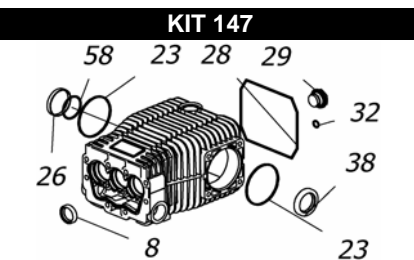

RBL 3321 RBS 3087 - 3010 RB 2221-Slow

POS.	CODICE PART NO. REF.	DENOMINAZIONE - DESCRIPTION - DESCRIPTION	Q.TY
1-kit 163	089807973	VALVES ASSEMBLY	6
2	089801973	STAINLESS STEEL VALVE ASSEMBLY (OPTIONAL)	6
3	080001092	CRANKCASE	1
3	080039262	CRANKSHAFT (RBL 3321 - RBS 3010 - RB 2221-S)	1
3	080037262	CRANKSHAFT (RBS 3087)	1
4	080007112	CONNECTING ROD	3
5	060007492	PISTON PIN	3
6	080014512	PLUNGER ROD	3
7	080010182	CERAMIC PISTON D.22	3
8-kit146 -kit 147	802092002	OIL SEAL	3
9	080018682	WASHER	3
11-kit 155	080016532	BACK GLAND	3
12-kit 154-155	802087002	"V" PACKING 22-32	3
13-kit 154-155	060012322	THRUST RING	3
14-kit 154	080019532	FRONT GLAND	3
15	080004282	PUMP HEAD	1
16-kit 154-155	802085402	"SUPER "U" PACKING ASSEMBLY D.22	3
19-kit 154-155	803080102	O-RING	3
22-kit 154-155	080021312	PARTICULAR PROFILE GASKET	1
23-kit 147	080021062	O-RING	2
24	060017092	BEARING COVER	2
25	060020322	OIL FILLER PLUG WITH DIP STICK	1
26-kit 147	060059322	OIL SIGHT GLASS	1
27	080006092	CRANKCASE COVER	1
28-kit 147	803210882	O-RING	1
29-kit 147	853515502	OIL SIGHT GLASS + O-RING	1
30-kit 100-149-163	803204002	O-RING	12
31	852543502	PLUG G1/4	1
32-kit 147	803057002	O-RING	1

POS.	CODICE PART NO. REF.	DENOMINAZIONE - DESCRIPTION - DESCRIPTION	Q.TY
33	852629002	PLUG G 3/8	1
34	824140002	GASKET	1
35	801099002	CIRCLIP	6
36	863521002	BOLT	8
37	863265002	BOLT	8
38-kit 147	802143002	OIL SEAL	1
39	852712002	PLUG G 1	1
40	824230002	GASKET	1
42-kit 100	060097532	VALVE CAP	6
43	812870002	BEARING	2
44	080050512	SPECIAL BOLT	3
45	803058002	O-RING	3
46	803902002	ANTI-EXTRUSION RING	3
47	843646002	WASHER	3
48	080051512	SPRING	3
49	862108002	BOLT	4
50	060123612	SHEET	1
51	089829973	MOUNTING RAILS KIT (OPTIONAL)	1
55	080053612	MOUNTING RAIL (OPTIONAL)	2
56	863212002	BOLT	4
57	806534002	TAB 8X7X35	1
58-kit 147	803265002	O-RING	1