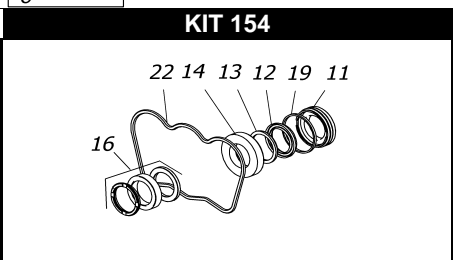

RBL 3321 RBS 3087 - 3010 RB 2221-Slow

POS.	CODICE PART NO. REF.	DENOMINAZIONE - DESCRIPTION - DESCRIPTION	Q.TY
1-kit 163	089807973	VALVES ASSEMBLY	6
2	089801973	STAINLESS STEEL VALVE ASSEMBLY (OPTIONAL)	6
3	080001092	CRANKCASE	1
3	080039262	CRANKSHAFT (RBL 3321 - RBS 3010 - RB 2221-S)	1
3	080037262	CRANKSHAFT (RBS 3087)	1
4	080007112	CONNECTING ROD	3
5	060007492	PISTON PIN	3
6	080014512	PLUNGER ROD	3
7	080010182	CERAMIC PISTON D.22	3
8-kit146 -kit 147	802092002	OIL SEAL	3
9	080018682	WASHER	3
11-kit 155	080016532	BACK GLAND	3
12-kit 154-155	802087002	"V" PACKING 22-32	3
13-kit 154-155	060012322	THRUST RING	3
14-kit 154	080019532	FRONT GLAND	3
15	080004282	PUMP HEAD	1
16-kit 154-155	802085402	"SUPER "U" PACKING ASSEMBLY D.22	3
19-kit 154-155	803080102	O-RING	3
22-kit 154-155	080021312	PARTICULAR PROFILE GASKET	1
23-kit 147	080021062	O-RING	2
24	060017092	BEARING COVER	2
25	060020322	OIL FILLER PLUG WITH DIP STICK	1
26-kit 147	060059322	OIL SIGHT GLASS	1
27	080006092	CRANKCASE COVER	1
28-kit 147	803210882	O-RING	1
29-kit 147	853515502	OIL SIGHT GLASS + O-RING	1
30-kit 100-149-163	803204002	O-RING	12
31	852543502	PLUG G1/4	1
32-kit 147	803057002	O-RING	1

POS.	CODICE PART NO. REF.	DENOMINAZIONE - DESCRIPTION - DESCRIPTION	Q.TY
33	852629002	PLUG G 3/8	1
34	824140002	GASKET	1
35	801099002	CIRCLIP	6
36	863521002	BOLT	8
37	863265002	BOLT	8
38-kit 147	802143002	OIL SEAL	1
39	852712002	PLUG G 1	1
40	824230002	GASKET	1
42-kit 100	060097532	VALVE CAP	6
43	812870002	BEARING	2
44	080050512	SPECIAL BOLT	3
45	803058002	O-RING	3
46	803902002	ANTI-EXTRUSION RING	3
47	843646002	WASHER	3
48	080051512	SPRING	3
49	862108002	BOLT	4
50	060123612	SHEET	1
51	089829973	MOUNTING RAILS KIT (OPTIONAL)	1
55	080053612	MOUNTING RAIL (OPTIONAL)	2
56	863212002	BOLT	4
57	806534002	TAB 8X7X35	1
58-kit 147	803265002	O-RING	1