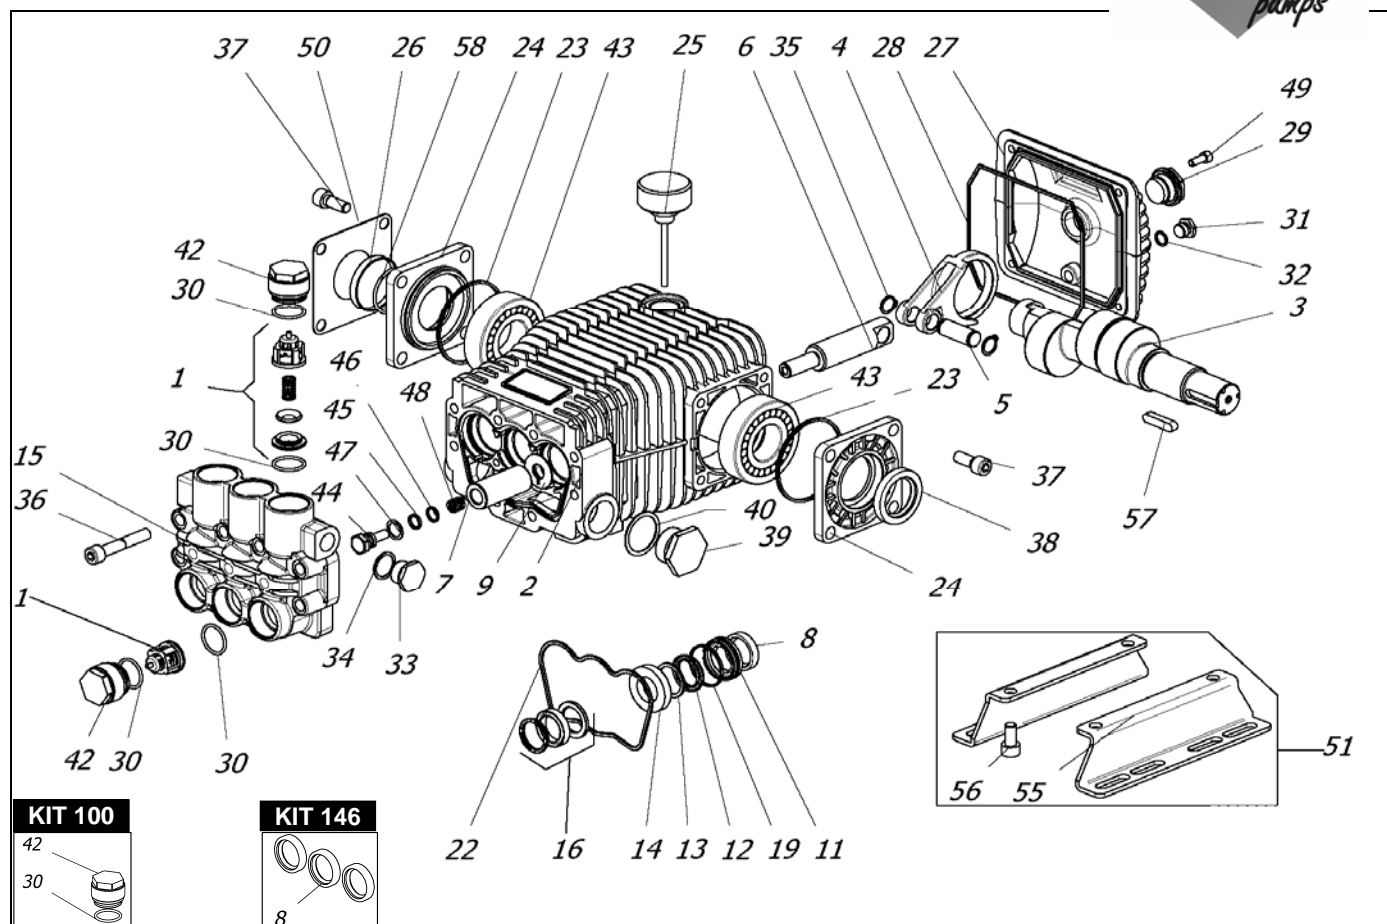

RBL 3321 RBS 3087 - 3010 RB 2221-Slow

POS.	CODICE PART NO. REF.	DENOMINAZIONE - DESCRIPTION - DESCRIPTION	Q.TY
1-kit 163	089807973	VALVES ASSEMBLY	6
2	089801973	STAINLESS STEEL VALVE ASSEMBLY (OPTIONAL)	6
3	080001092	CRANKCASE	1
3	080039262	CRANKSHAFT (RBL 3321 - RBS 3010 - RB 2221-S)	1
3	080037262	CRANKSHAFT (RBS 3087)	1
4	080007112	CONNECTING ROD	3
5	060007492	PISTON PIN	3
6	080014512	PLUNGER ROD	3
7	080010182	CERAMIC PISTON D.22	3
8-kit146 -kit 147	802092002	OIL SEAL	3
9	080018682	WASHER	3
11-kit 155	080016532	BACK GLAND	3
12-kit 154-155	802087002	"V" PACKING 22-32	3
13-kit 154-155	060012322	THRUST RING	3
14-kit 154	080019532	FRONT GLAND	3
15	080004282	PUMP HEAD	1
16-kit 154-155	802085402	"SUPER "U" PACKING ASSEMBLY D.22	3
19-kit 154-155	803080102	O-RING	3
22-kit 154-155	080021312	PARTICULAR PROFILE GASKET	1
23-kit 147	080021062	O-RING	2
24	060017092	BEARING COVER	2
25	060020322	OIL FILLER PLUG WITH DIP STICK	1
26-kit 147	060059322	OIL SIGHT GLASS	1
27	080006092	CRANKCASE COVER	1
28-kit 147	803210882	O-RING	1
29-kit 147	853515502	OIL SIGHT GLASS + O-RING	1
30-kit 100-149-163	803204002	O-RING	12
31	852543502	PLUG G1/4	1
32-kit 147	803057002	O-RING	1

POS.	CODICE PART NO. REF.	DENOMINAZIONE - DESCRIPTION - DESCRIPTION	Q.TY
33	852629002	PLUG G 3/8	1
34	824140002	GASKET	1
35	801099002	CIRCLIP	6
36	863521002	BOLT	8
37	863265002	BOLT	8
38-kit 147	802143002	OIL SEAL	1
39	852712002	PLUG G 1	1
40	824230002	GASKET	1
42-kit 100	060097532	VALVE CAP	6
43	812870002	BEARING	2
44	080050512	SPECIAL BOLT	3
45	803058002	O-RING	3
46	803902002	ANTI-EXTRUSION RING	3
47	843646002	WASHER	3
48	080051512	SPRING	3
49	862108002	BOLT	4
50	060123612	SHEET	1
51	089829973	MOUNTING RAILS KIT (OPTIONAL)	1
55	080053612	MOUNTING RAIL (OPTIONAL)	2
56	863212002	BOLT	4
57	806534002	TAB 8X7X35	1
58-kit 147	803265002	O-RING	1