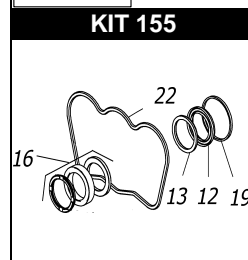

RBL 3321 RBS 3087 - 3010 RB 2221-Slow

POS.	CODICE PART NO. REF.	DENOMINAZIONE - DESCRIPTION - DESCRIPTION	Q.TY
1-kit 163	089807973	VALVES ASSEMBLY	6
2	089801973	STAINLESS STEEL VALVE ASSEMBLY (OPTIONAL)	6
3	080001092	CRANKCASE	1
3	080039262	CRANKSHAFT (RBL 3321 - RBS 3010 - RB 2221-S)	1
3	080037262	CRANKSHAFT (RBS 3087)	1
4	080007112	CONNECTING ROD	3
5	060007492	PISTON PIN	3
6	080014512	PLUNGER ROD	3
7	080010182	CERAMIC PISTON D.22	3
8-kit146 -kit 147	802092002	OIL SEAL	3
9	080018682	WASHER	3
11-kit 155	080016532	BACK GLAND	3
12-kit 154-155	802087002	"V" PACKING 22-32	3
13-kit 154-155	060012322	THRUST RING	3
14-kit 154	080019532	FRONT GLAND	3
15	080004282	PUMP HEAD	1
16-kit 154-155	802085402	"SUPER "U" PACKING ASSEMBLY D.22	3
19-kit 154-155	803080102	O-RING	3
22-kit 154-155	080021312	PARTICULAR PROFILE GASKET	1
23-kit 147	080021062	O-RING	2
24	060017092	BEARING COVER	2
25	060020322	OIL FILLER PLUG WITH DIP STICK	1
26-kit 147	060059322	OIL SIGHT GLASS	1
27	080006092	CRANKCASE COVER	1
28-kit 147	803210882	O-RING	1
29-kit 147	853515502	OIL SIGHT GLASS + O-RING	1
30-kit 100-149-163	803204002	O-RING	12
31	852543502	PLUG G1/4	1
32-kit 147	803057002	O-RING	1

POS.	CODICE PART NO. REF.	DENOMINAZIONE - DESCRIPTION - DESCRIPTION	Q.TY
33	852629002	PLUG G 3/8	1
34	824140002	GASKET	1
35	801099002	CIRCLIP	6
36	863521002	BOLT	8
37	863265002	BOLT	8
38-kit 147	802143002	OIL SEAL	1
39	852712002	PLUG G 1	1
40	824230002	GASKET	1
42-kit 100	060097532	VALVE CAP	6
43	812870002	BEARING	2
44	080050512	SPECIAL BOLT	3
45	803058002	O-RING	3
46	803902002	ANTI-EXTRUSION RING	3
47	843646002	WASHER	3
48	080051512	SPRING	3
49	862108002	BOLT	4
50	060123612	SHEET	1
51	089829973	MOUNTING RAILS KIT (OPTIONAL)	1
55	080053612	MOUNTING RAIL (OPTIONAL)	2
56	863212002	BOLT	4
57	806534002	TAB 8X7X35	1
58-kit 147	803265002	O-RING	1