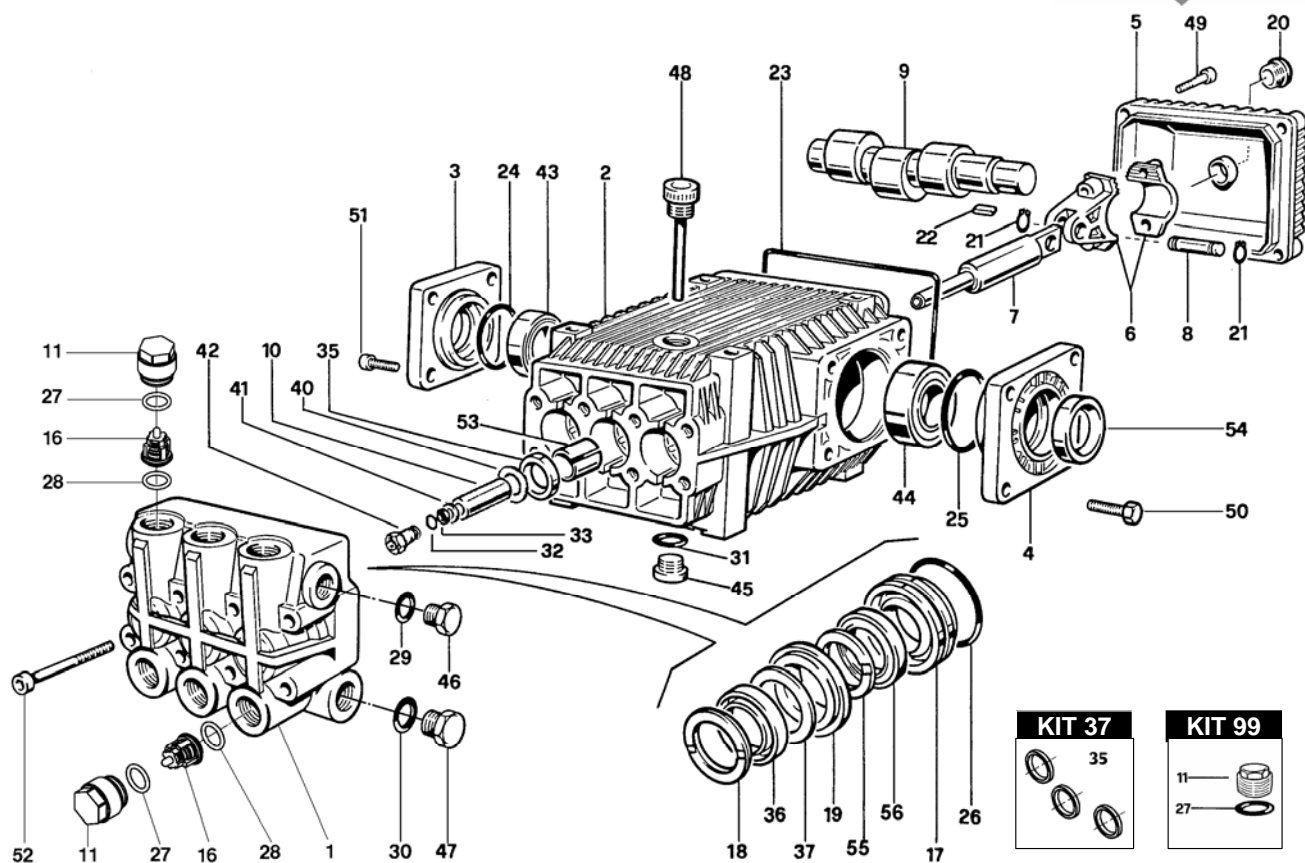

KTV 3015-3018-3021-4040-4047-4055

POS.	CODICE PART NO RÉF.	DENOMINAZIONE - DESCRIPTION - DESCRIPTION	Q.TY	POS.	CODICE PART NO RÉF.	DENOMINAZIONE - DESCRIPTION - DESCRIPTION	Q.TY
1	060099282	PUMP HEAD	1	28-kit 123	803182002	O-RING DIA.2,62X17,13	6
2	060001092	PUMPS CRANKCASE	1	29	824109002	COPPER GASKET DIA.17X22X1	1
3	060056092	BEARING COVER DIA.72	1	30	824180002	GASKET DIA.27X36X1	1
4	060017092	BEARING COVER DIA.80 MM	1	31-kit 98	803204002	O-RING DIA.2,62X23,81	1
5	060006092	CRANKCASE COVER	1	32	803058002	O-RING DIA.1,78X10,82	3
6	069800972	CONNECTING ROD	3	33	803902002	ANTI-EXTRUSION RING	3
6	862796002	CONNECTING ROD BOLT	6	35-kit 98- kit 37	802090002	OIL SEAL DIA.17	3
7	060071512	PLUNGER ROD	3	36-kit 86-89	802065102	SUPER "U" PACKING DIA.20X30	3
8	060007492	PISTON PIN DIA.15 MM	3	37-kit 86-89	060086322	ANTIEXTRUSION RING	3
9/1	060031262	CRANKSHAFT KTV 4040	1	40	060018682	WASHER DIA.14X38X0,5	3
9/2	060032262	CRANKSHAFT KTV 3015-4047	1	41	843646002	WASHER	3
9/3	060033262	CRANKSHAFT KTV 3018-4055	1	42	060072002	PISTON BOLT	3
9/4	060034262	CRANKSHAFT KTV 3021	1	43	812848002	ROLLER BEARING DIA.35X72X17	1
10	060009182	CERAMIC PISTON DIA.20 MM	3	44	812870002	ROLLER BEARING DIA.35X80X21	1
11-kit 99	070043532	VALVE CAP	6	45	852687002	CAP G 3/4	1
16-kit 123	069846973	VALVES ASSEMBLY	6	46	852590002	PLUG G 3/8"	1
17-kit 86	060036532	BACK GLAND DIA.20 MM	3	47	852695002	PLUG G 3/4"	1
18-kit 86-89	802065302	THRUST RING DIA.20	3	48	060020322	OIL FILLER PLUG WITH DIP STICK	1
19-kit 86	060076532	FRONT GLAND	3	49	862216002	BOLT M6X25	4
20-kit 98	853515502	OIL SIGHT GLASS	1	50	863265002	BOLT M10X25	4
21	801099002	CIRCLIP DIA.15	6	51	862562002	BOLT M 8X20	4
22	806534002	TAB 8X7X35	1	52	862985002	BOLT TCEI M8X70 UNI 5931	8
23-kit 98	803210902	O-RING DIA.2,62X152	1	53	804300002	SELF-LUBRIFICATING BUSHING	3
24-kit 98	803210552	O-RING DIA.2,62X67,95	1	54-kit 98	802143002	OIL SEAL	1
25-kit 98	803210642	O-RING DIA.2,62X75,87	1	55-kit 86-89	380392322	THRUST RING DIA.20X30	3
26-kit 86-89	803080102	O-RING DIA.1,78X34,65	3	56-kit 86-89	802064002	"V" PACKING DIA.20X30	3
27-kit 99	803182002	O-RING DIA.2,62X17,13	6	17-18-26-36-37-56	069884973	KIT PACKING FOR HOT WATER	18
				REPAIR KIT			
				ITEM NO.s INCLUDED			
				PCS.			
				kit 37	069814973	SPARE PARTS KIT	3
				kit 86	069836973	SPARE PARTS KIT	24
				kit 89	069839973	SPARE PARTS KIT	18
				kit 98	069842973	SPARE PARTS KIT	9
				kit 99	069843973	SPARE PARTS KIT	12
				kit 123	069867973	SPARE PARTS KIT	12