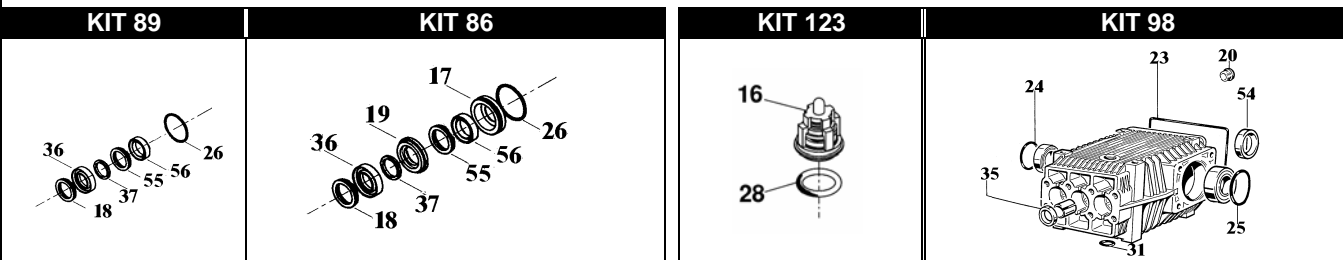

KTV 3015-3018-3021-4040-4047-4055

POS.	CODICE PART NO RÉF.	DENOMINAZIONE - DESCRIPTION - DESCRIPTION	Q.TY	POS.	CODICE PART NO RÉF.	DENOMINAZIONE - DESCRIPTION - DESCRIPTION	Q.TY
1	060099282	PUMP HEAD	1	28-kit 123	803182002	O-RING DIA.2,62X17,13	6
2	060001092	PUMPS CRANKCASE	1	29	824109002	COPPER GASKET DIA.17X22X1	1
3	060056092	BEARING COVER DIA.72	1	30	824180002	GASKET DIA.27X36X1	1
4	060017092	BEARING COVER DIA.80 MM	1	31-kit 98	803204002	O-RING DIA.2,62X23,81	1
5	060006092	CRANKCASE COVER	1	32	803058002	O-RING DIA.1,78X10,82	3
6	069800972	CONNECTING ROD	3	33	803902002	ANTI-EXTRUSION RING	3
6	862796002	CONNECTING ROD BOLT	6	35-kit 98- kit 37	802090002	OIL SEAL DIA.17	3
7	060071512	PLUNGER ROD	3	36-kit 86-89	802065102	SUPER "U" PACKING DIA.20X30	3
8	060007492	PISTON PIN DIA.15 MM	3	37-kit 86-89	060086322	ANTIEXTRUSION RING	3
9/1	060031262	CRANKSHAFT KTV 4040	1	40	060018682	WASHER DIA.14X38X0,5	3
9/2	060032262	CRANKSHAFT KTV 3015-4047	1	41	843646002	WASHER	3
9/3	060033262	CRANKSHAFT KTV 3018-4055	1	42	060072002	PISTON BOLT	3
9/4	060034262	CRANKSHAFT KTV 3021	1	43	812848002	ROLLER BEARING DIA.35X72X17	1
10	060009182	CERAMIC PISTON DIA.20 MM	3	44	812870002	ROLLER BEARING DIA.35X80X21	1
11-kit 99	070043532	VALVE CAP	6	45	852687002	CAP G 3/4	1
16-kit 123	069846973	VALVES ASSEMBLY	6	46	852590002	PLUG G 3/8"	1
17-kit 86	060036532	BACK GLAND DIA.20 MM	3	47	852695002	PLUG G 3/4"	1
18-kit 86-89	802065302	THRUST RING DIA.20	3	48	060020322	OIL FILLER PLUG WITH DIP STICK	1
19-kit 86	060076532	FRONT GLAND	3	49	862216002	BOLT M6X25	4
20-kit 98	853515502	OIL SIGHT GLASS	1	50	863265002	BOLT M10X25	4
21	801099002	CIRCLIP DIA.15	6	51	862562002	BOLT M 8X20	4
22	806534002	TAB 8X7X35	1	52	862985002	BOLT TCEI M8X70 UNI 5931	8
23-kit 98	803210902	O-RING DIA.2,62X152	1	53	804300002	SELF-LUBRIFICATING BUSHING	3
24-kit 98	803210552	O-RING DIA.2,62X67,95	1	54-kit 98	802143002	OIL SEAL	1
25-kit 98	803210642	O-RING DIA.2,62X75,87	1	55-kit 86-89	380392322	THRUST RING DIA.20X30	3
26-kit 86-89	803080102	O-RING DIA.1,78X34,65	3	56-kit 86-89	802064002	"V" PACKING DIA.20X30	3
27-kit 99	803182002	O-RING DIA.2,62X17,13	6	17-18-26-36-37-56	069884973	KIT PACKING FOR HOT WATER	18
				REPAIR KIT			
				ITEM NO.s INCLUDED			
				PCS.			
				kit 37	069814973	SPARE PARTS KIT	3
				kit 86	069836973	SPARE PARTS KIT	24
				kit 89	069839973	SPARE PARTS KIT	18
				kit 98	069842973	SPARE PARTS KIT	9
				kit 99	069843973	SPARE PARTS KIT	12
				kit 123	069867973	SPARE PARTS KIT	12