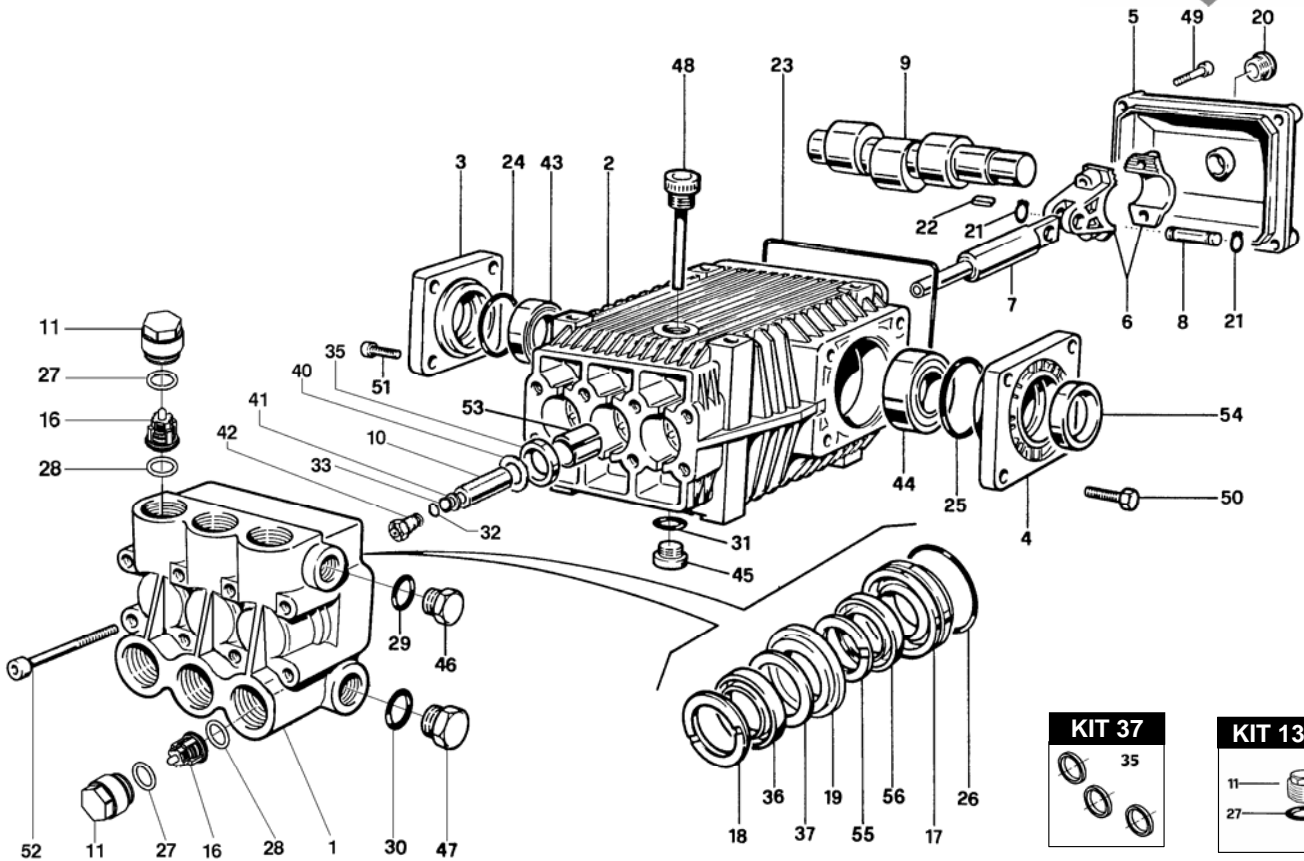

**KKV 2025-2028-3067-3078-3087**

**KIT 90**

**KIT 87**

**KIT 40**

**KIT 98**

**KIT 37**

**KIT 132**

POS.	CODICE PART NO. REF.	DENOMINAZIONE - DESCRIPTION - DESCRIPTION	Q.TY	POS.	CODICE PART NO. REF.	DENOMINAZIONE - DESCRIPTION - DESCRIPTION	Q.TY
1	060075282	PUMP HEAD D.22	1	28-kit 40	803204802	O-RING DIA.2,62X23,81	6
2	060021092	CRANKCASE	1	29	824140002	GASKET	1
3	060056092	BEARING COVER DIA.72	1	30	824230002	GASKET 34,5X42X1	1
4	060017092	BEARING COVER DIA.80 MM	1	31-kit 98	803204002	O-RING DIA.2,62X23,81	1
5	060006092	CRANKCASE COVER	1	32	803058002	O-RING DIA.1,78X10,82	3
6	069800972	CONNECTING ROD	3	33	803902002	ANTI-EXTRUSION RING	3
6	862796002	CONNECTING ROD BOLT	6	35-kit 37-98	802090002	OIL SEAL DIA.17	3
7	060071512	PLUNGER ROD	3	36-kit 87-90	802088602	SUPER "U" PACKING DIA.22X35	3
8	060007492	PISTON PIN DIA.15 MM	3	37-kit 87-90	060087322	ANTIEXTRUSION RING	3
9/1	060033262	CRANKSHAFT KKV 3067	1	40	060018682	WASHER DIA.14X38X0,5	3
9/2	060034262	CRANKSHAFT KKV 2025-3078	1	41	843646002	WASHER	3
9/3	060035262	CRANKSHAFT KKV 2028-3087	1	42	060072002	PISTON BOLT	3
10	060010182	CERAMIC PISTON DIA.22 MM	3	43	812848002	ROLLER BEARING DIA.35X72X17	1
11-kit 132	060095282	VALVE CAP D.36X1,5	6	44	812870002	ROLLER BEARING DIA.35X80X21	1
16-kit 40	069801973	VALVES ASSEMBLY	6	45	852687002	CAP G 3/4	1
17-kit 87	060037532	BACK GLAND DIA.22 MM	3	46	852629002	PLUG G 1/2"	1
18-kit 87-90	802088802	THRUST RING DIA.22	3	47	852712002	CAP G 1"	1
19-kit 87	060077532	FRONT GLAND	3	48	060020322	OIL FILLER PLUG WITH DIP STICK	1
20-kit 98	853515502	OIL SIGHT GLASS	1	49	862216002	BOLT M6X25	4
21	801099002	CIRCLIP DIA.15	6	50	863265002	BOLT M10X25	4
22	806534002	TAB 8X7X35	1	51	862562002	BOLT M 8X20	4
23-kit 98	803210902	O-RING DIA.2,62X152	1	52	863590002	GALVANIZED BOLT M10X80	8
24-kit 98	803210552	O-RING DIA.2,62X67,95	1	53	804300002	SELF-LUBRIFICATING BUSHING	3
25-kit 98	803210642	O-RING DIA.2,62X75,87	1	54-kit 98	802143002	OIL SEAL	1
26-kit 87-90	803080202	O-RING DIA 1,78X37,82	3	55-kit 87-90	060012322	THRUST RING DIA.22 MM	3
27-kit 132	803204802	O-RING DIA.2,62X23,81	6	56-kit 87-90	802087002	"V" PACKING DIA.22X32	3
				17-18-26-36-37-56	069885973	KIT PACKING FOR HOT WATER	18
				16-28	069887973	KIT CHECK VALVES FOR HOT WATER	12
				<b>REPAIR KIT</b>		<b>ITEM NO.s INCLUDED</b>	<b>PCS.</b>
				kit 37	069814973	SPARE PARTS KIT	3
				kit 40	069817973	SPARE PARTS KIT	12
				kit 87	069837973	SPARE PARTS KIT	24
				kit 90	069840973	SPARE PARTS KIT	18
				kit 98	069842973	SPARE PARTS KIT	9
				kit 132	069874973	SPARE PARTS KIT	12