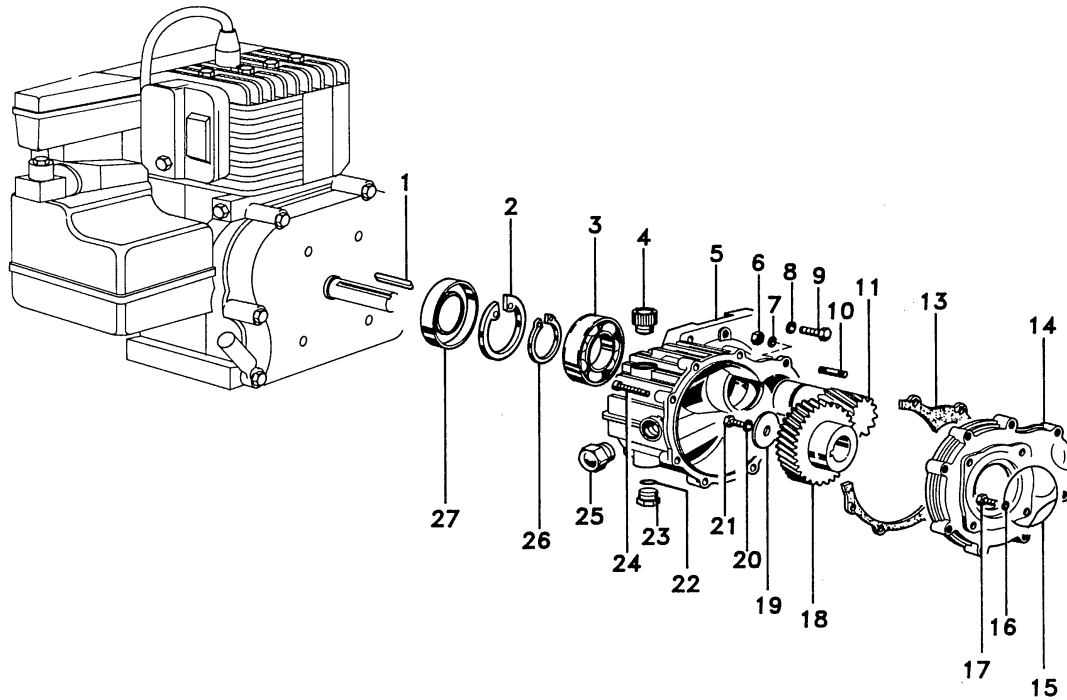

RTI 121 SAE 1"1/8 KTV-KKV

POS.	CODICE PART NO. RÉF.	DENOMINAZIONE - DESCRIPTION - DESCRIPTION	Q.TY	POS.	CODICE PART NO. RÉF.	DENOMINAZIONE - DESCRIPTION - DESCRIPTION	Q.TY
1	806480052	TAB 6,35X6,35X50	1				
2	801410002	SNAP RING DIA.18	1				
3	812890002	BALL BEARING	1				
4	853512002	OIL FILLER PLUG	1				
5	311495092	CASE	1				
6	814574002	NUT	2				
7	843685002	WASHER DIA.10	2				
8	843763002	WASHER DIA.10 DIN 137	4				
9	863098002	BOLT	4				
10	838121002	STUD M8X18 UNI 5911	2				
11	311508422	PINION RTI 121 (1"1/8)	1				
13	311268722	GASKET	1				
14	311256092	HALF CASE (PUMP SIDE)	1				
15	803080902	O-RING	1				
16	824051002	GASKET	4				
17	863347002	BOLT TCEI M10X35 UNI 5931	4				
18	311476422	GEAR	1				
19	311477762	WASHER	1				
20	843593002	WASHER	1				
21	862131002	BOLT	1				
22	803090002	O-RING DIA.2X16	1				
23	852632002	PLUG	1				
24	862752002	BOLT M8X35 UNI 5931	6				
25	853510002	OIL SIGHT GLASS	1				
26	801297002	SNAP RING DIA.40	1				
27	802189602	OIL SEAL	1				