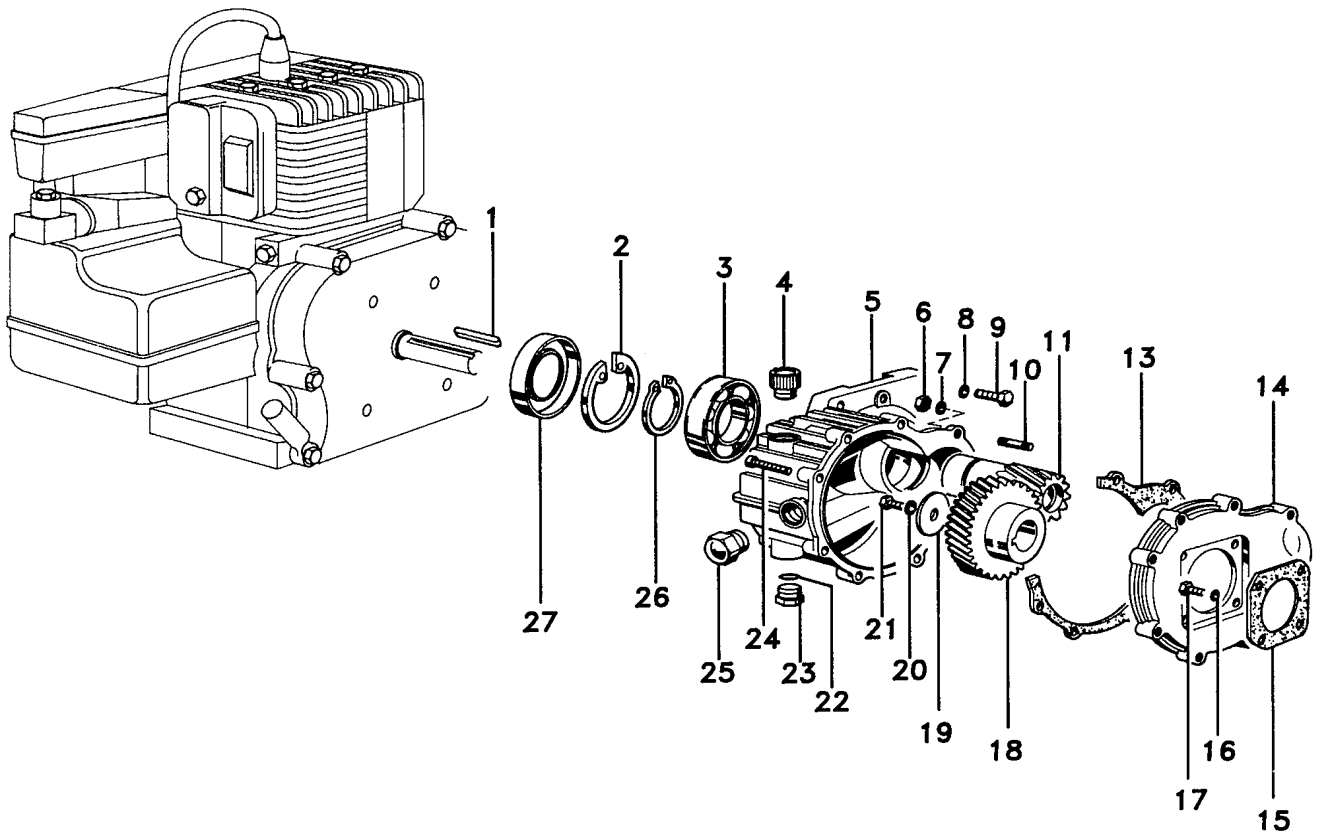

RTI 121 SAE 1" TW-WM

POS.	CODICE PART NO. RÉF.	DENOMINAZIONE - DESCRIPTION - DESCRIPTION	Q.TY	POS.	CODICE PART NO. RÉF.	DENOMINAZIONE - DESCRIPTION - DESCRIPTION	Q.TY
1	806480052	TAB 6,35X6,35X50	1				
2	801410002	SNAP RING DIA.18	1				
3	812890002	BALL BEARING DIA.40X68X15	1				
4	853512002	OIL FILLER PLUG G 1/2"	1				
5	311495092	CASE	1				
6	814574002	NUT	2				
7	843685002	WASHER	2				
8	843763002	WASHER	4				
9	863098002	BOLT 3/8X1	4				
10	838121002	STUD	2				
11	311509422	PINION RTI 121 (1")	1				
13	311268722	GASKET	1				
14	311492092	CASE	1				
15	311276722	GASKET	1				
16	843585002	WASHER	4				
17	862191002	BOLT	4				
18	311491422	GEAR	1				
19	843620002	WASHER	1				
20	843593002	WASHER	1				
21	862097002	BOLT M6X16 UNI 5739 (BEFORE APRIL 2002)	1				
21	862210002	BOLT (FROM APRIL 2002)	1				
22	803090002	O-RING DIA.2X16	1				
23	852632002	PLUG	1				
24	862752002	BOLT M8X35 UNI 5931	6				
25	853510002	OIL SIGHT GLASS	1				
26	801297002	SNAP RING DIA.40	1				
27	802189602	OIL SEAL	1				