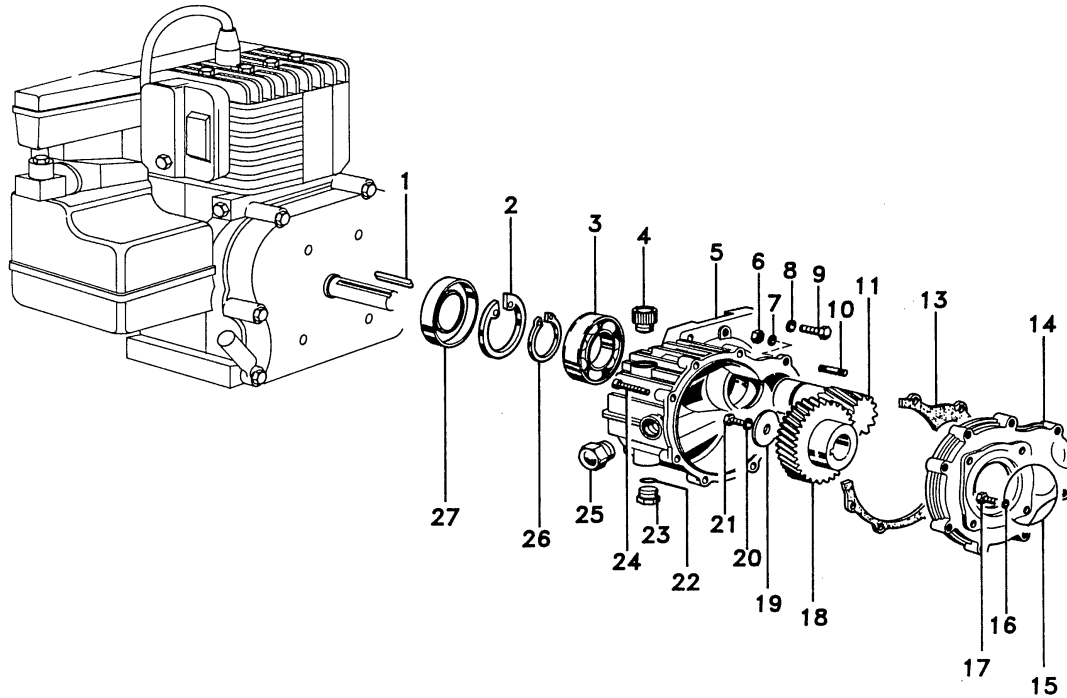

RTI 121 SAE 1" KTV-KKV

POS.	CODICE PART NO. RÉF.	DENOMINAZIONE - DESCRIPTION - DESCRIPTION	Q.TY	POS.	CODICE PART NO. RÉF.	DENOMINAZIONE - DESCRIPTION - DESCRIPTION	Q.TY
1	806480052	TAB 6,35X6,35X50	1				
2	801410002	SNAP RING DIA.18	1				
3	812890002	BALL BEARING	1				
4	853512002	OIL FILLER PLUG G 1/2"	1				
5	311495092	CASE	1				
6	814574002	NUT	2				
7	843685002	WASHER	2				
8	843763002	WASHER	4				
9	863098002	BOLT	4				
10	838121002	STUD	2				
11	311509422	PINION RTI 121 (1")	1				
13	311268722	GASKET	1				
14	311256092	HALF CASE (PUMP SIDE)	1				
15	803080902	O-RING DIA.1,78X82,27	1				
16	824051002	GASKET	4				
17	863347002	BOLT	4				
18	311476422	GEAR	1				
19	311477762	WASHER	1				
20	843593002	WASHER	1				
21	862131002	BOLT	1				
22	803090002	O-RING DIA.2X16	1				
23	852632002	PLUG	1				
24	862752002	BOLT	6				
25	853510002	OIL SIGHT GLASS	1				
26	801297002	SNAP RING DIA.40	1				
27	802189602	OIL SEAL	1				